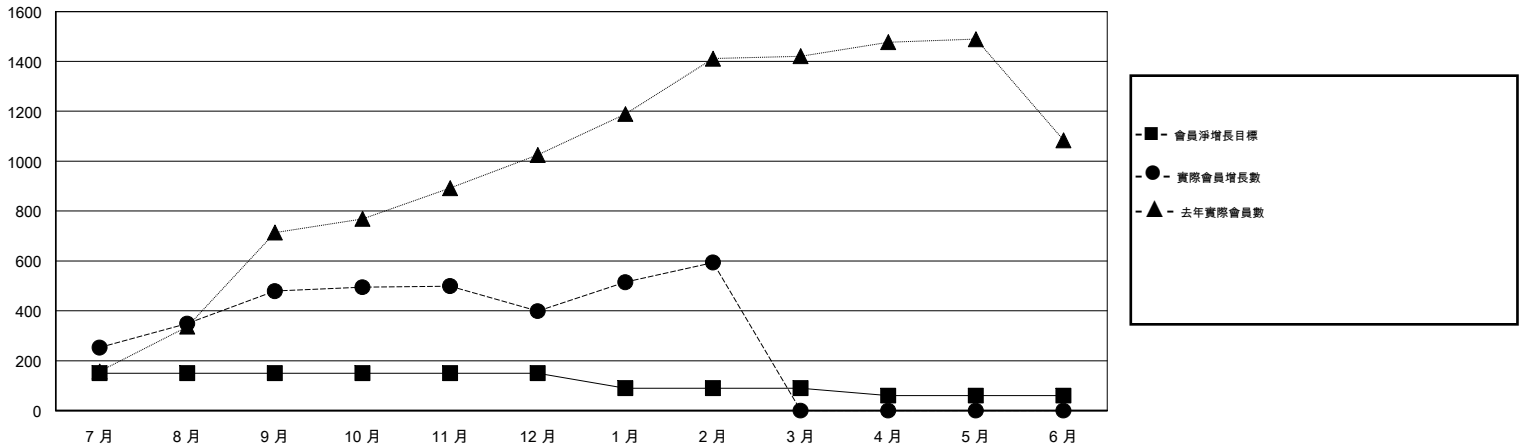

MONTHLY MEMBERSHIP PROGRESS REPORT

District 300C1

Results as of: 02/28/2019

GMT: PEI-JEN CHEN

地點 REP OF CHINA

GMT憲章區

分會			
成果 2018-2019			
季	新分會目標	新會	會員流失的分會
7月/8月/9月	1	2	0
10月/11月/12月	1	0	0
1月/2月/3月	0	0	0
4月/5月/6月	0	0	0

位會員@每位須繳			
成果 2018-2019			
季	會員淨增長目標	實際會員增長數	實際退會會員 (包括轉會)
7月/8月/9月	150	551	33
10月/11月/12月	0	42	119
1月/2月/3月	-60	205	0
4月/5月/6月	-30	0	0

目標與實際新會累積

目標和實際會員累積

已取消的分會: 0

66 CLUBS OF 72 增添1位或以上的新會員

性別分佈

男 2,726 (62.96%)
 女 1,604 (37.04%)
 年度女性會員百分比目標: 10%