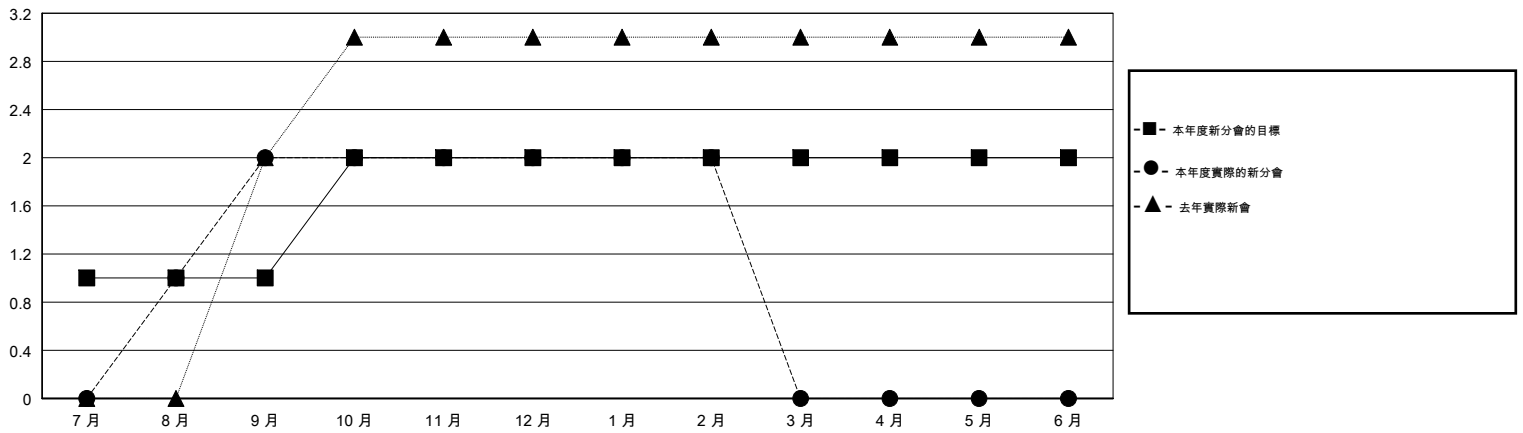

MONTHLY MEMBERSHIP PROGRESS REPORT

District 300C1

Results as of: 02/28/2019

GMT: PEI-JEN CHEN

地點 REP OF CHINA

GMT憲章區

分會			
成果 2018-2019			
季	新分會目標	新會	會員流失的分會
7月/8月/9月	1	2	0
10月/11月/12月	1	0	0
1月/2月/3月	0	0	0
4月/5月/6月	0	0	0

位會員@每位須繳			
成果 2018-2019			
季	會員淨增長目標	實際會員增長數	實際退會會員 (包括轉會)
7月/8月/9月	150	551	33
10月/11月/12月	0	42	119
1月/2月/3月	-60	205	0
4月/5月/6月	-30	0	0

目標與實際新會累積

目標和實際會員累積

已取消的分會: 0

66 CLUBS OF 72 增添1位或以上的新會員

性別分佈

男 2,726 (62.96%)
 女 1,604 (37.04%)
 年度女性會員百分比目標: 10%